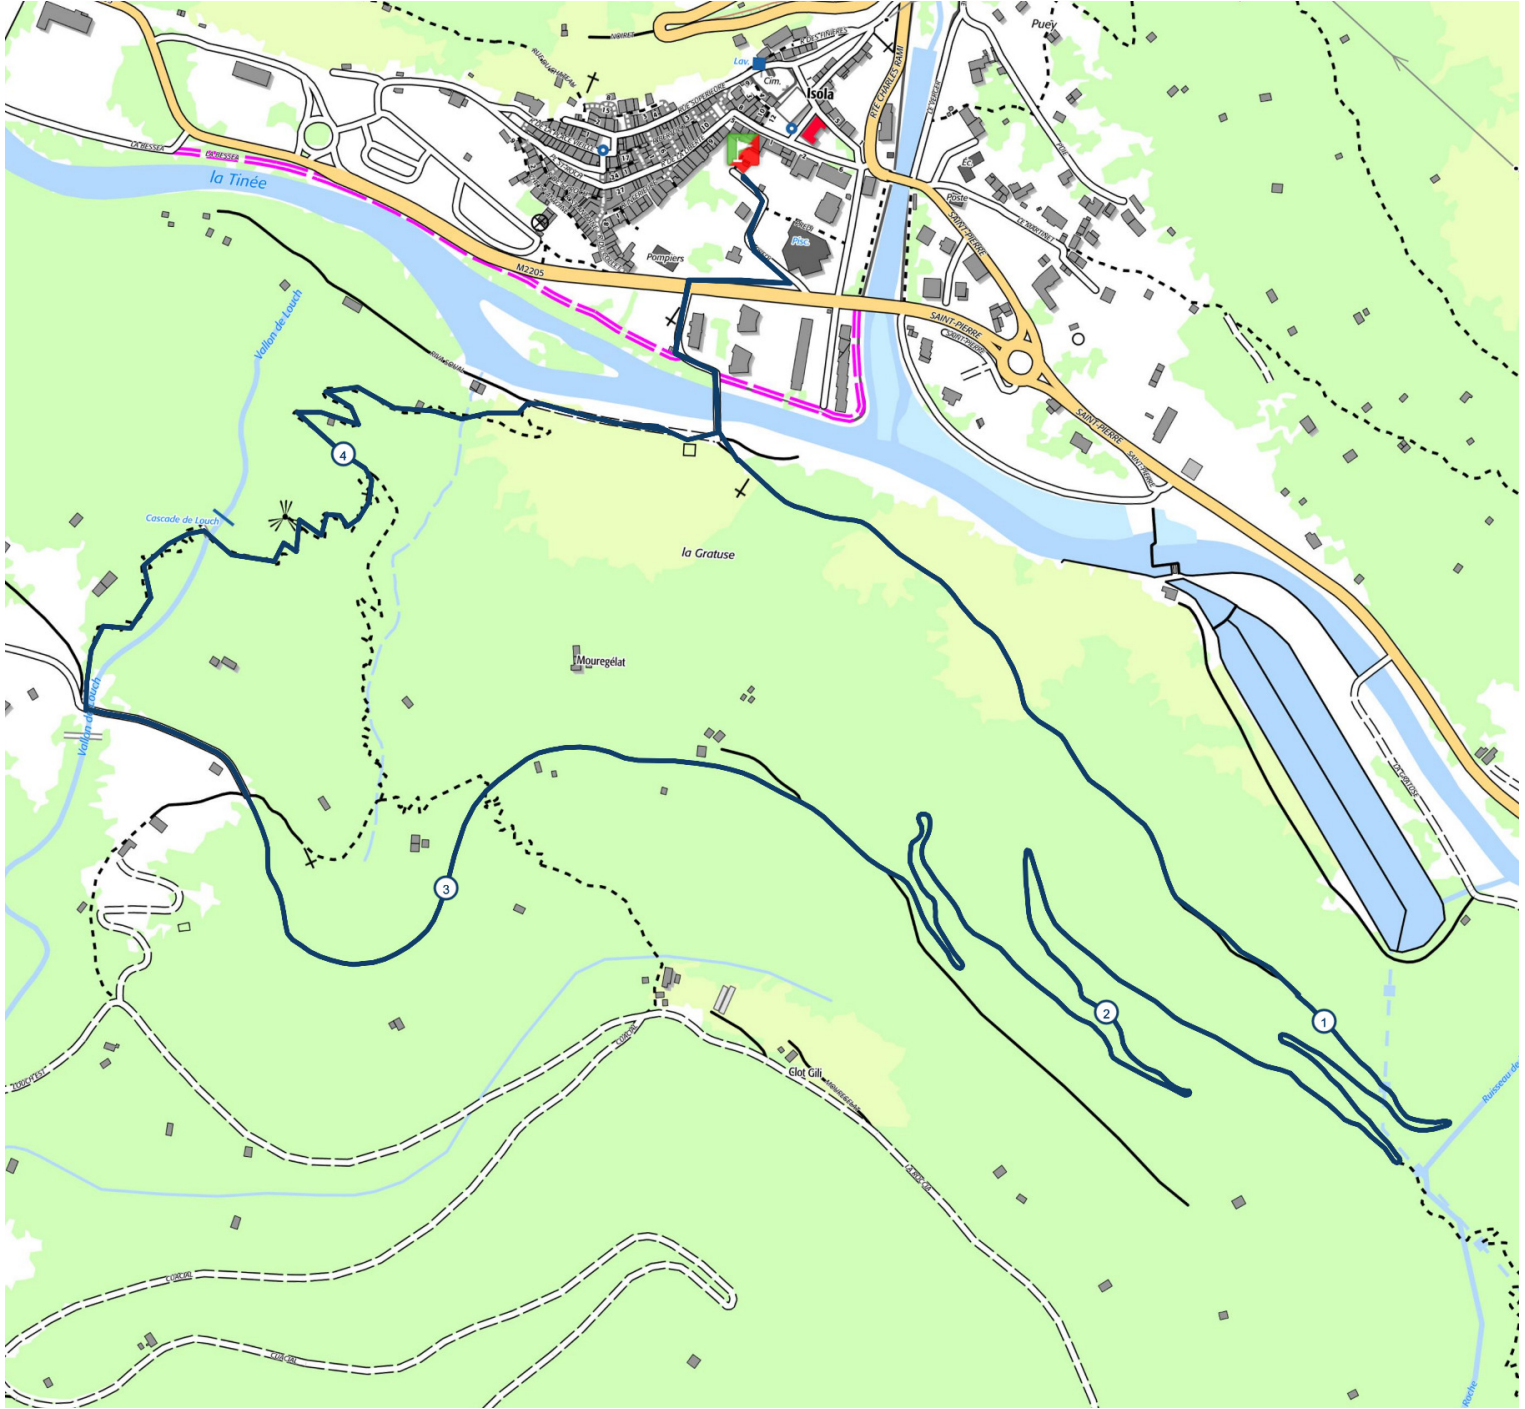

# Boucle VTTAE n°4 - Cascade de Louch

4.8 km 280 m 280 m

Retrouvez ce parcours sur votre mobile avec l'appli Isolife

<https://tracedettrail.com> - ©IGN 2021. Utilisation et reproduction limitées à un usage privé.