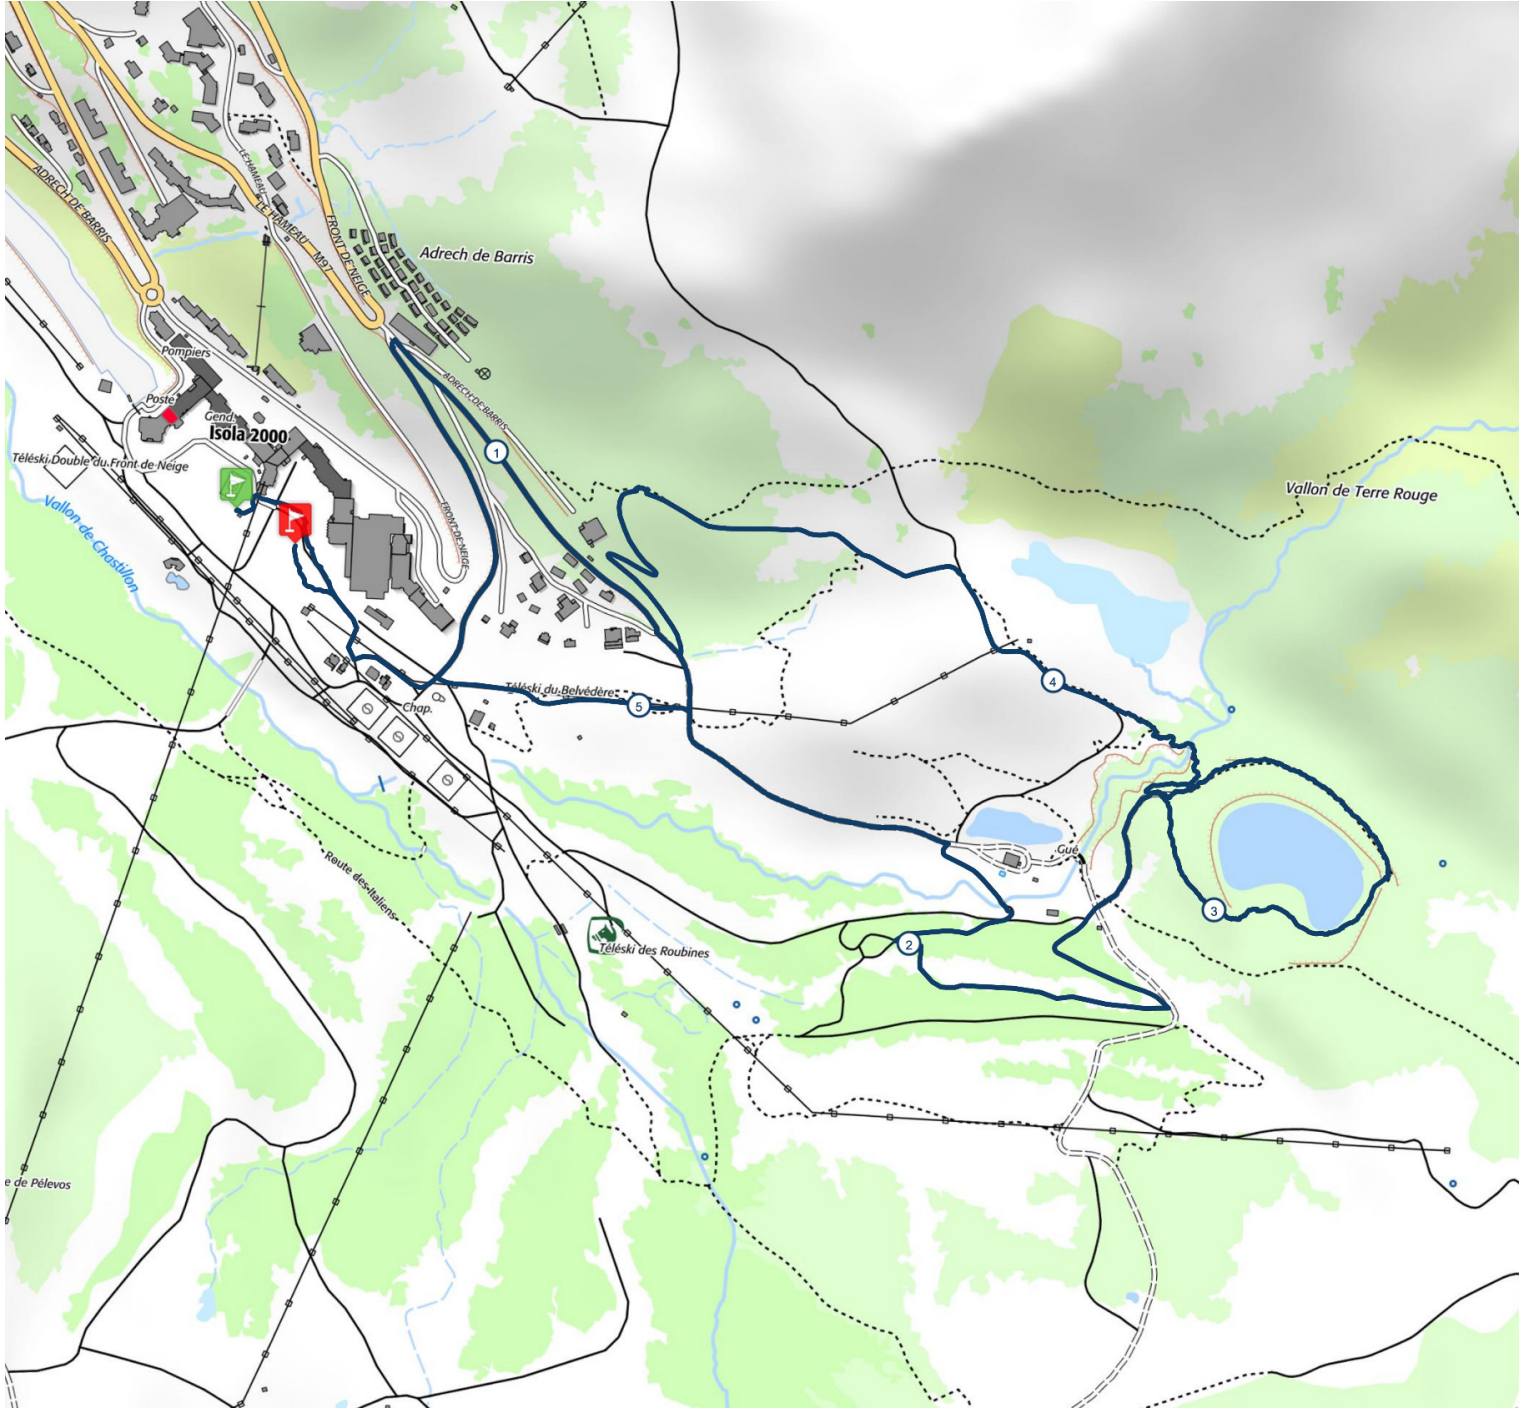

Boucle VTTAE n°1 - Electric Loop

5.6 km 220 m 210 m

Retrouvez ce parcours sur votre mobile avec l'appli Isolife

<https://tracedettrail.com> - ©IGN 2021. Utilisation et reproduction limitées à un usage privé.

> 10% > 20% > 30%