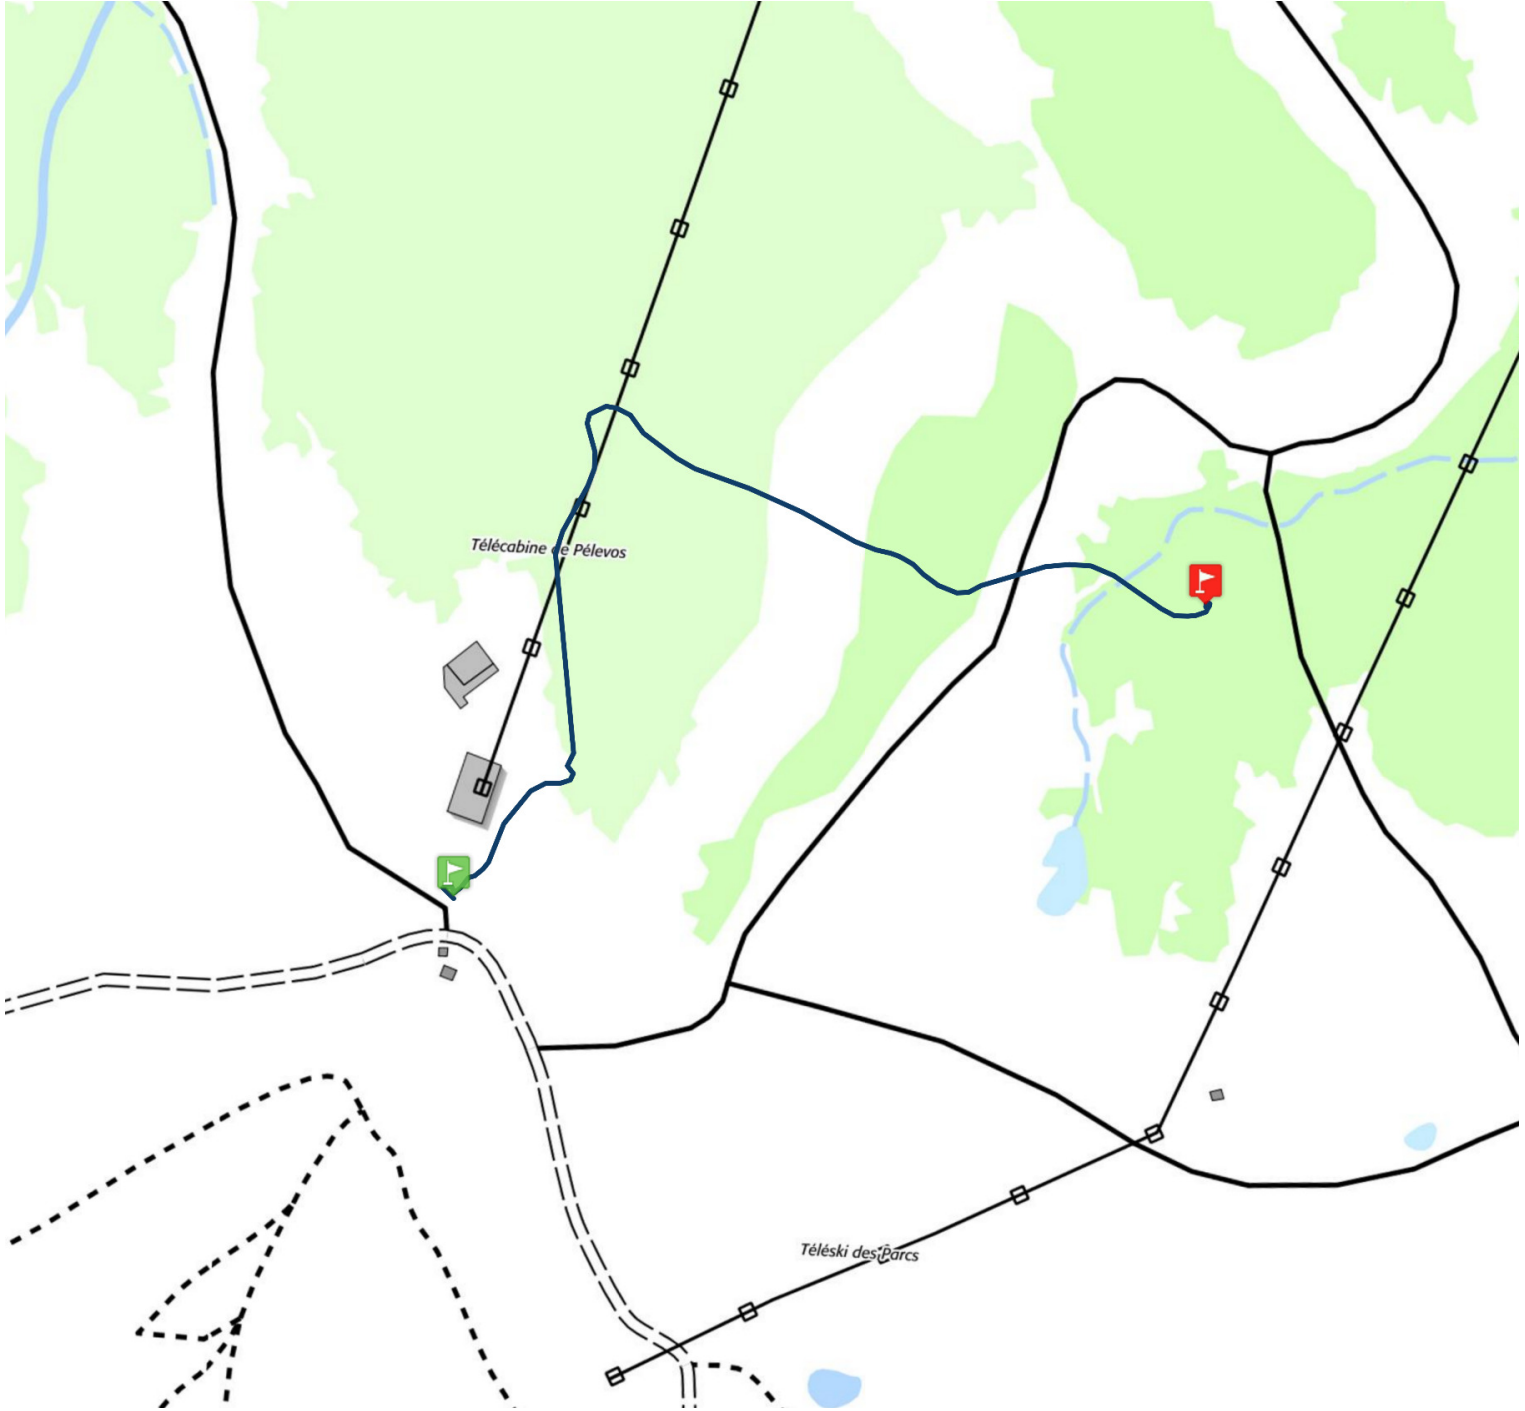

Piste n°9 noir - Black Line

0.5 km

▲ ↗ 0 m

▲ ↘ 100 m

Retrouvez ce parcours sur votre mobile avec l'appli Isolife

<https://tracedetrail.com> - ©IGN 2021. Utilisation et reproduction limitées à un usage privé.

■ > 10% ■ > 20% ■ > 30%