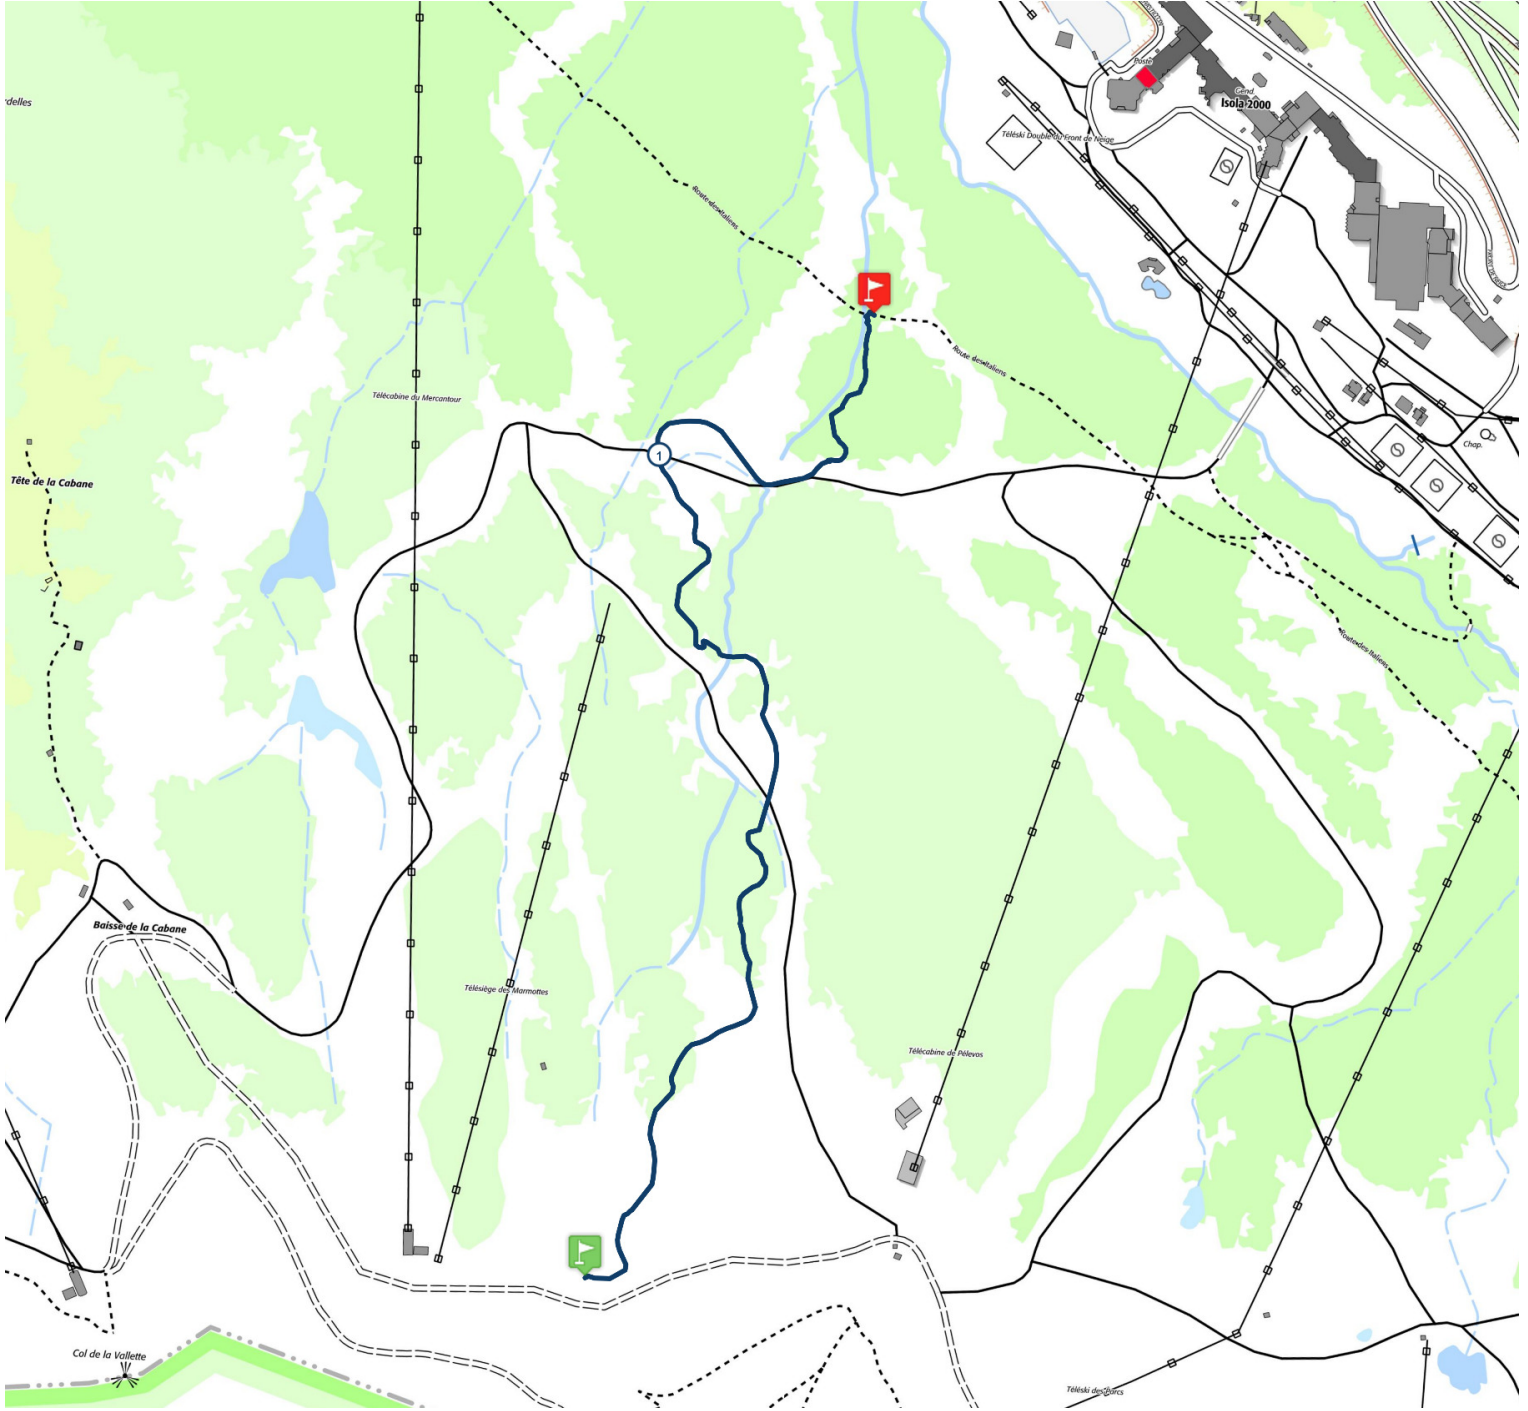

# Piste n°7 rouge - Red River

1.4 km

0 m

310 m

Retrouvez ce parcours sur votre mobile avec l'appli Isolife

<https://tracedetrail.com> - ©IGN 2021. Utilisation et reproduction limitées à un usage privé.

> 10% > 20% > 30%

©TraceDeTrail.com