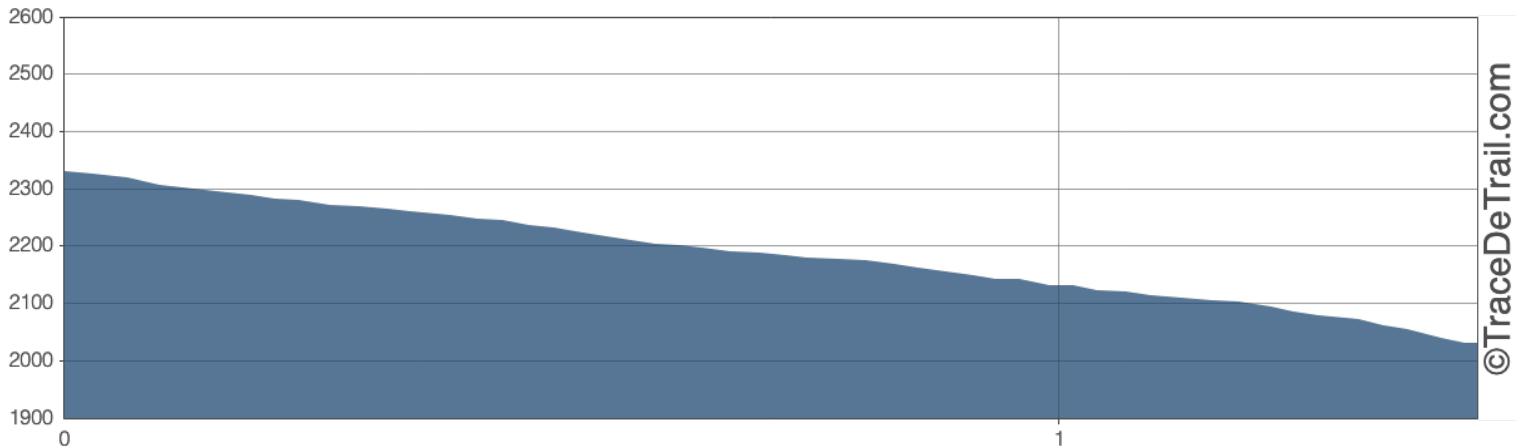

# Piste n°7 rouge - Red River

1.4 km

0 m

310 m

Retrouvez ce parcours sur votre mobile avec l'appli Isolife

<https://tracedetrail.com> - ©IGN 2021. Utilisation et reproduction limitées à un usage privé.

> 10% > 20% > 30%