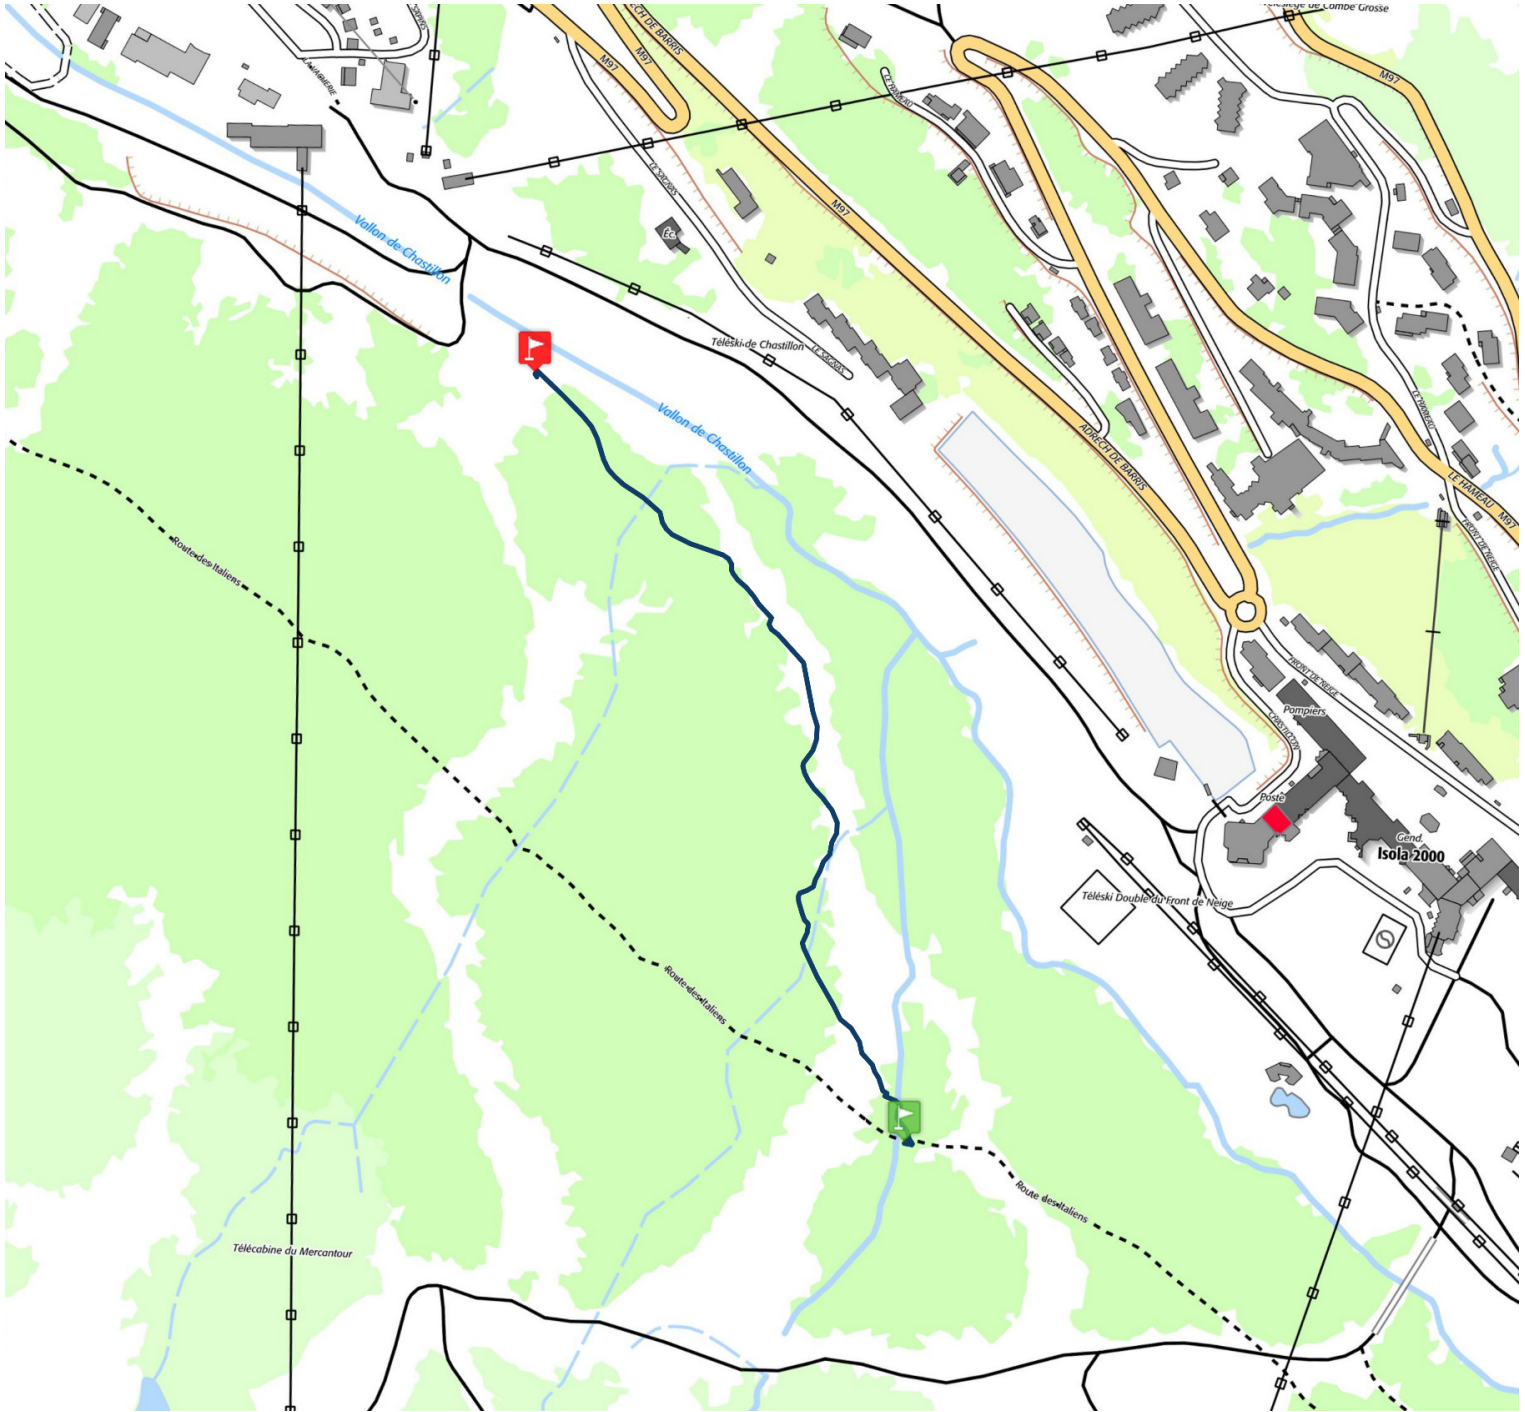

Piste n°5 bleu - North Shore

0.6 km

▲ ↗ 0 m

▲ ↘ 110 m

Retrouvez ce parcours sur votre mobile avec l'appli Isolife

<https://tracedetail.com> - ©IGN 2021. Utilisation et reproduction limitées à un usage privé.

■ > 10% ■ > 20% ■ > 30%