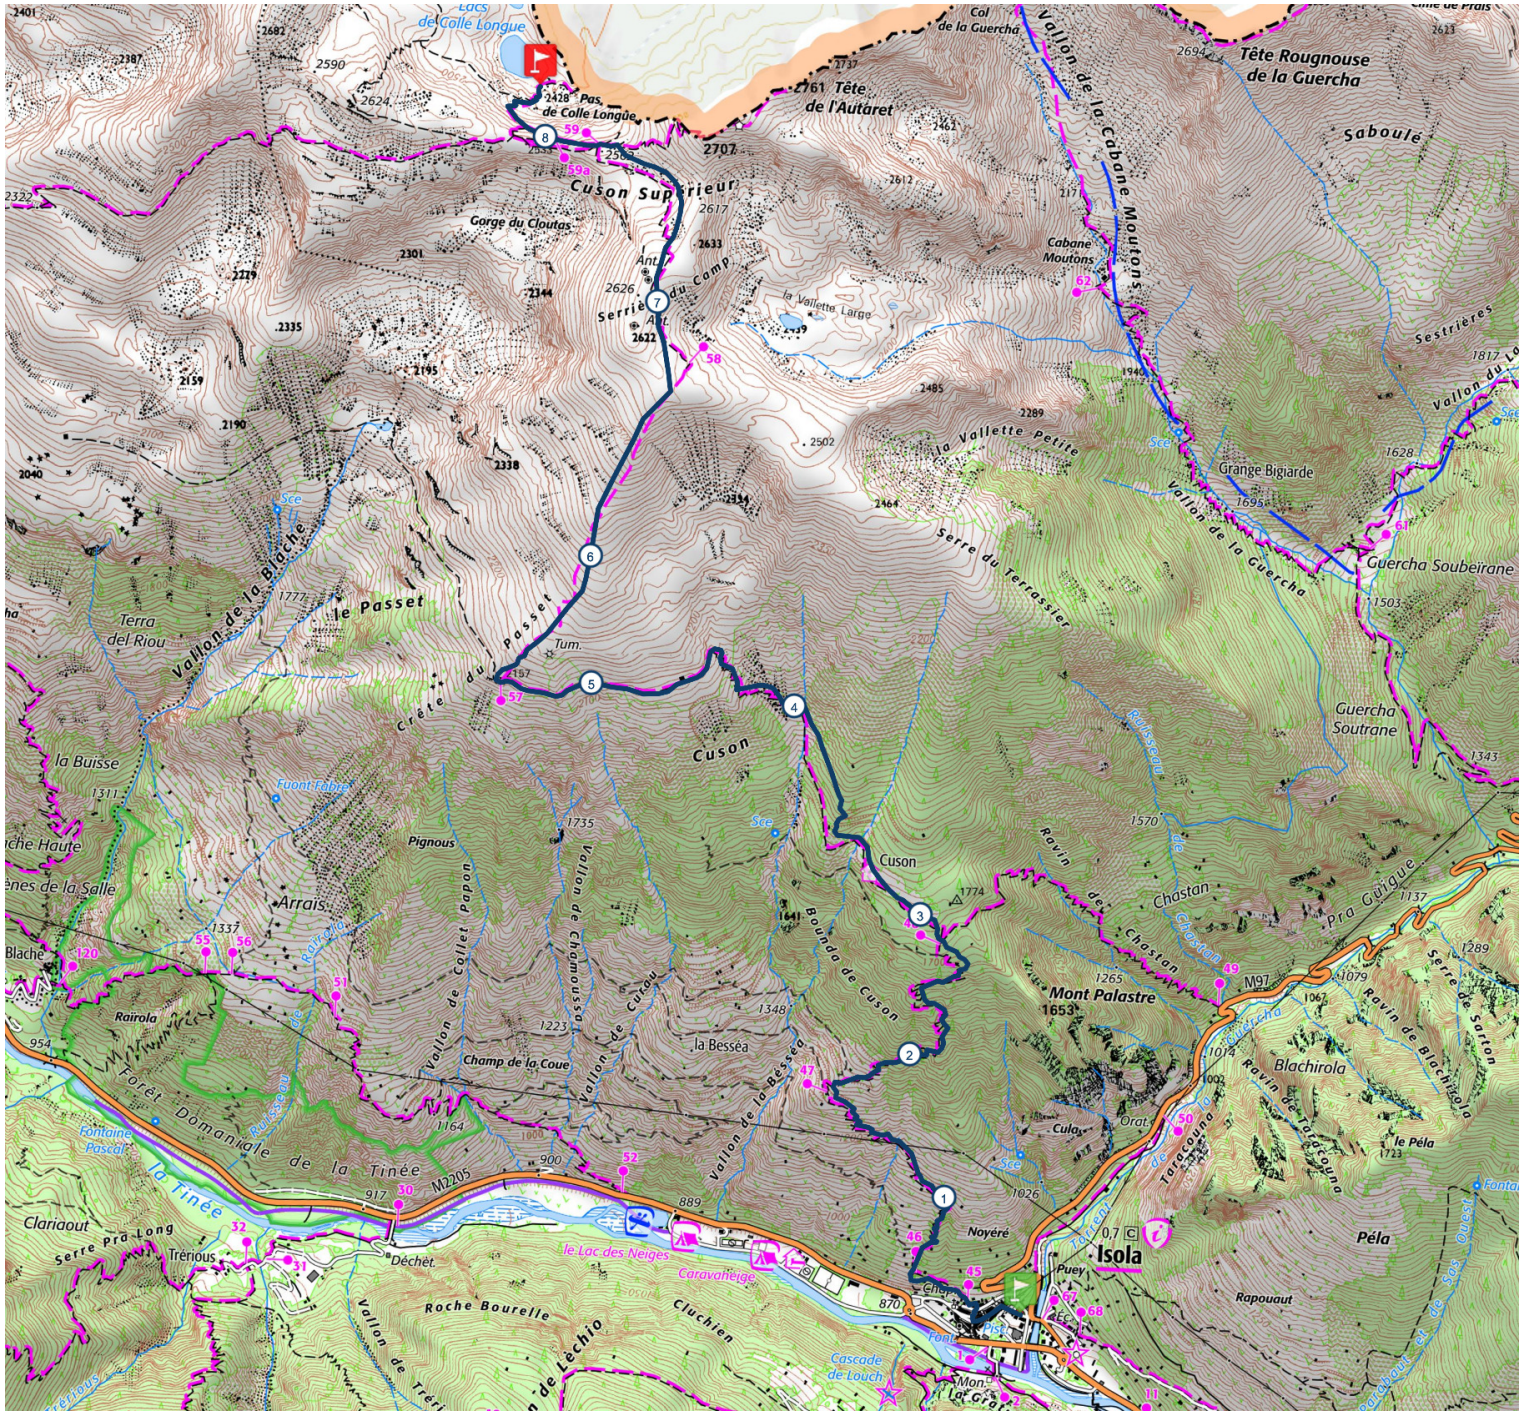

# Lacs de Colle Longue

8.3 km 1770 m 200 m

Retrouvez ce parcours sur votre mobile avec l'appli Isolife

<https://tracedetail.com> - ©IGN 2021. Utilisation et reproduction limitées à un usage privé.

> 10% > 20% > 30%