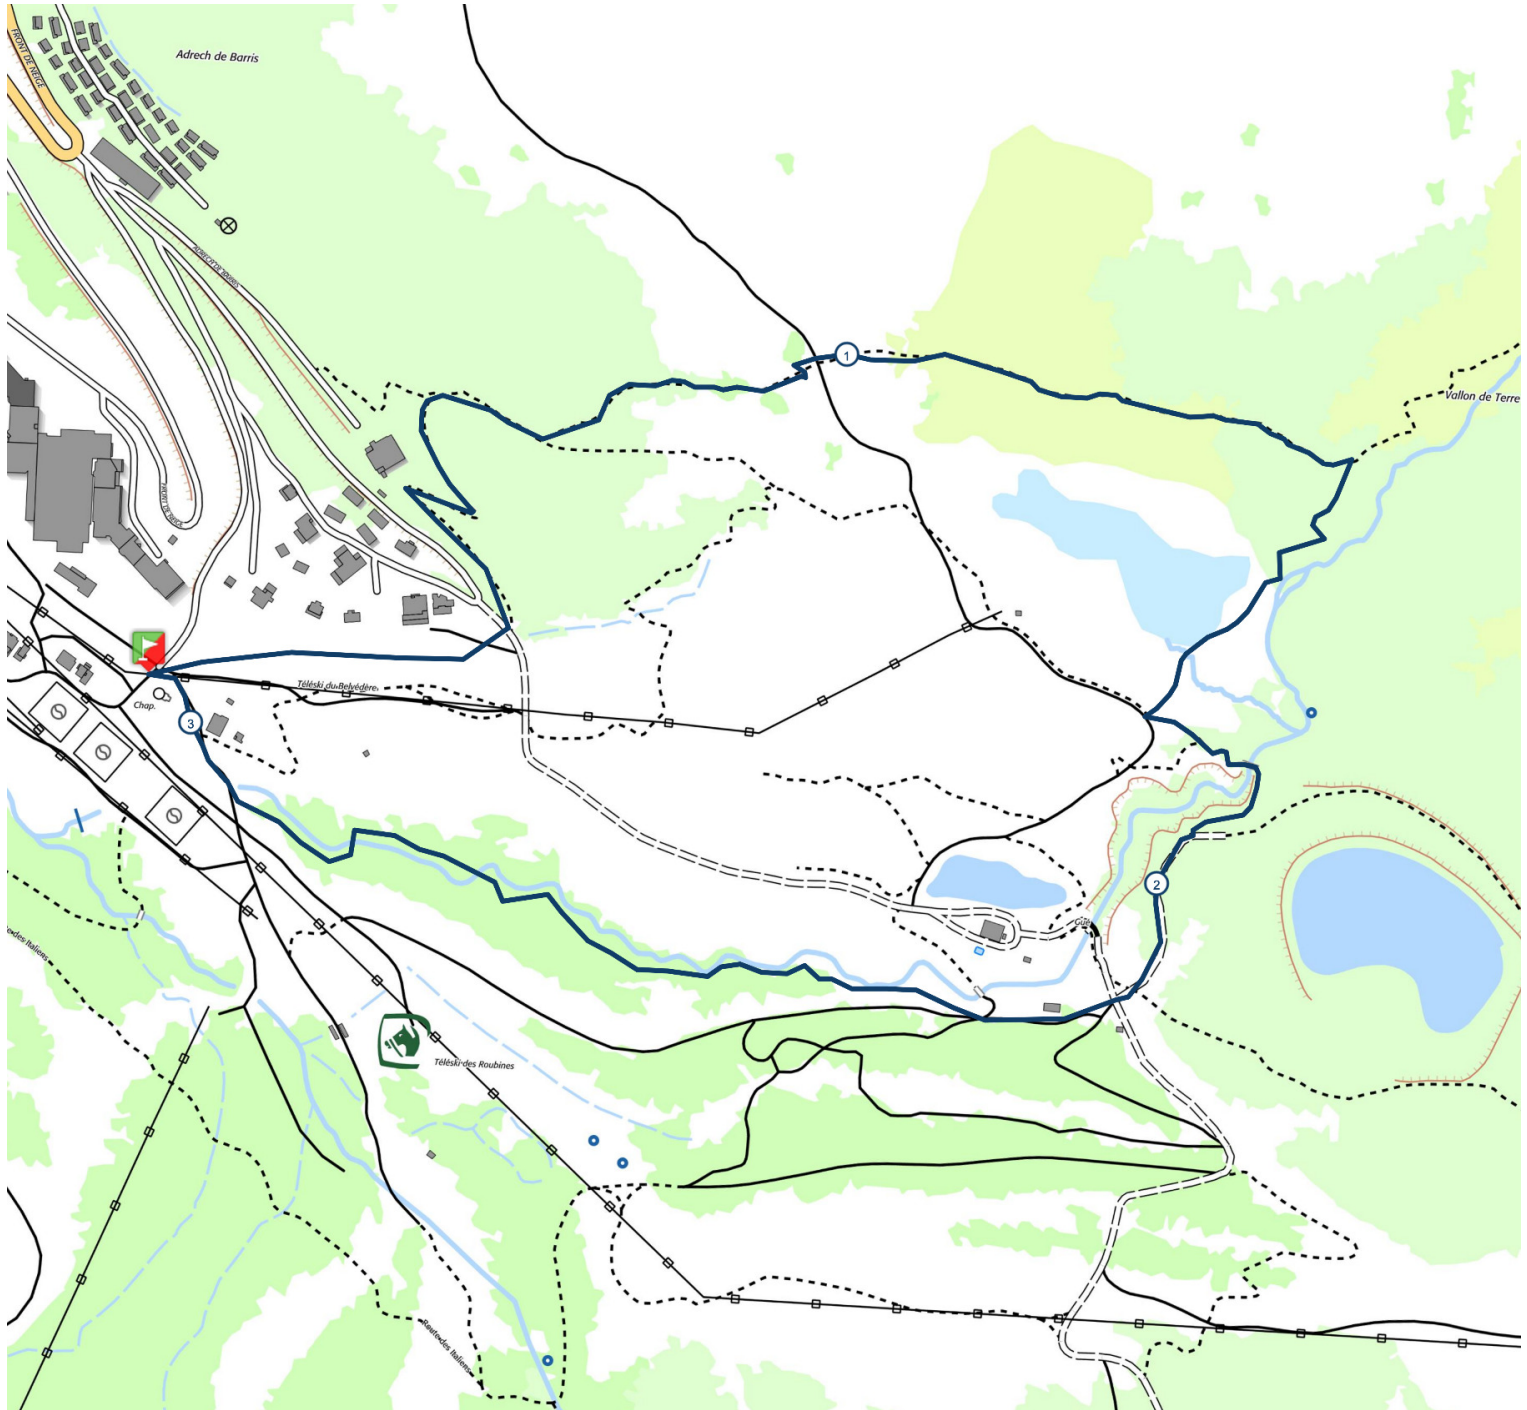

# Atelier montée/descente

3 km

▲ ↗ 160 m

▲ ↘ 160 m

Retrouvez ce parcours sur votre mobile avec l'appli Isolife

<https://tracedetrail.com> - ©IGN 2021. Utilisation et reproduction limitées à un usage privé.

■ > 10% ■ > 20% ■ > 30%