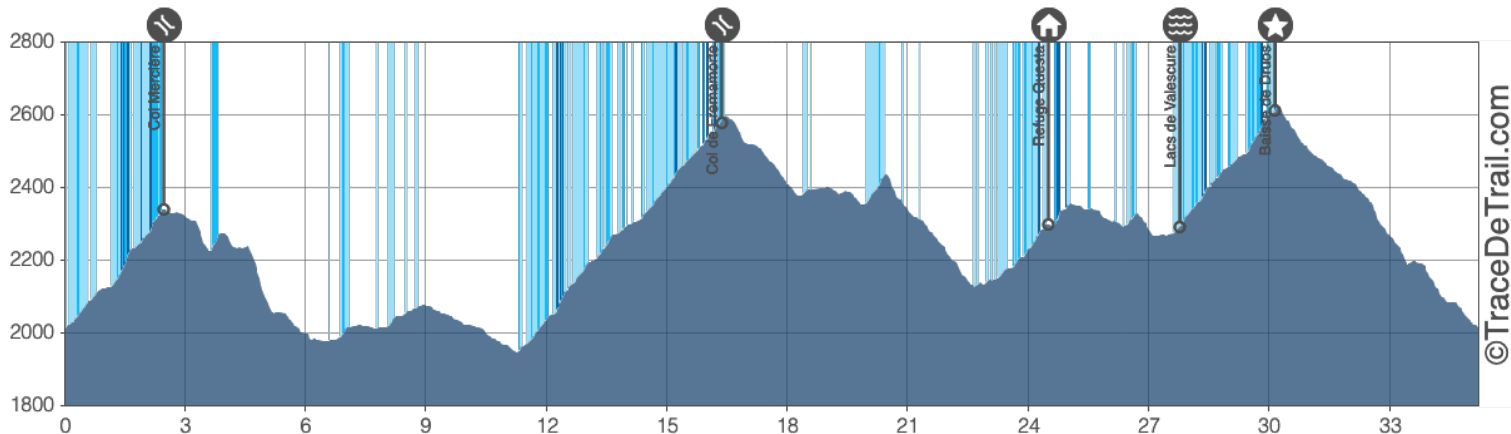

Circuit n°8 noir - Grand Tour des Lacs

35.2 km 1900 m 1900 m

Retrouvez ce parcours sur votre mobile avec l'appli Isolife

<https://tracedetail.com> - ©IGN 2021. Utilisation et reproduction limitées à un usage privé.

> 10% > 20% > 30%

©TraceDeTrail.com