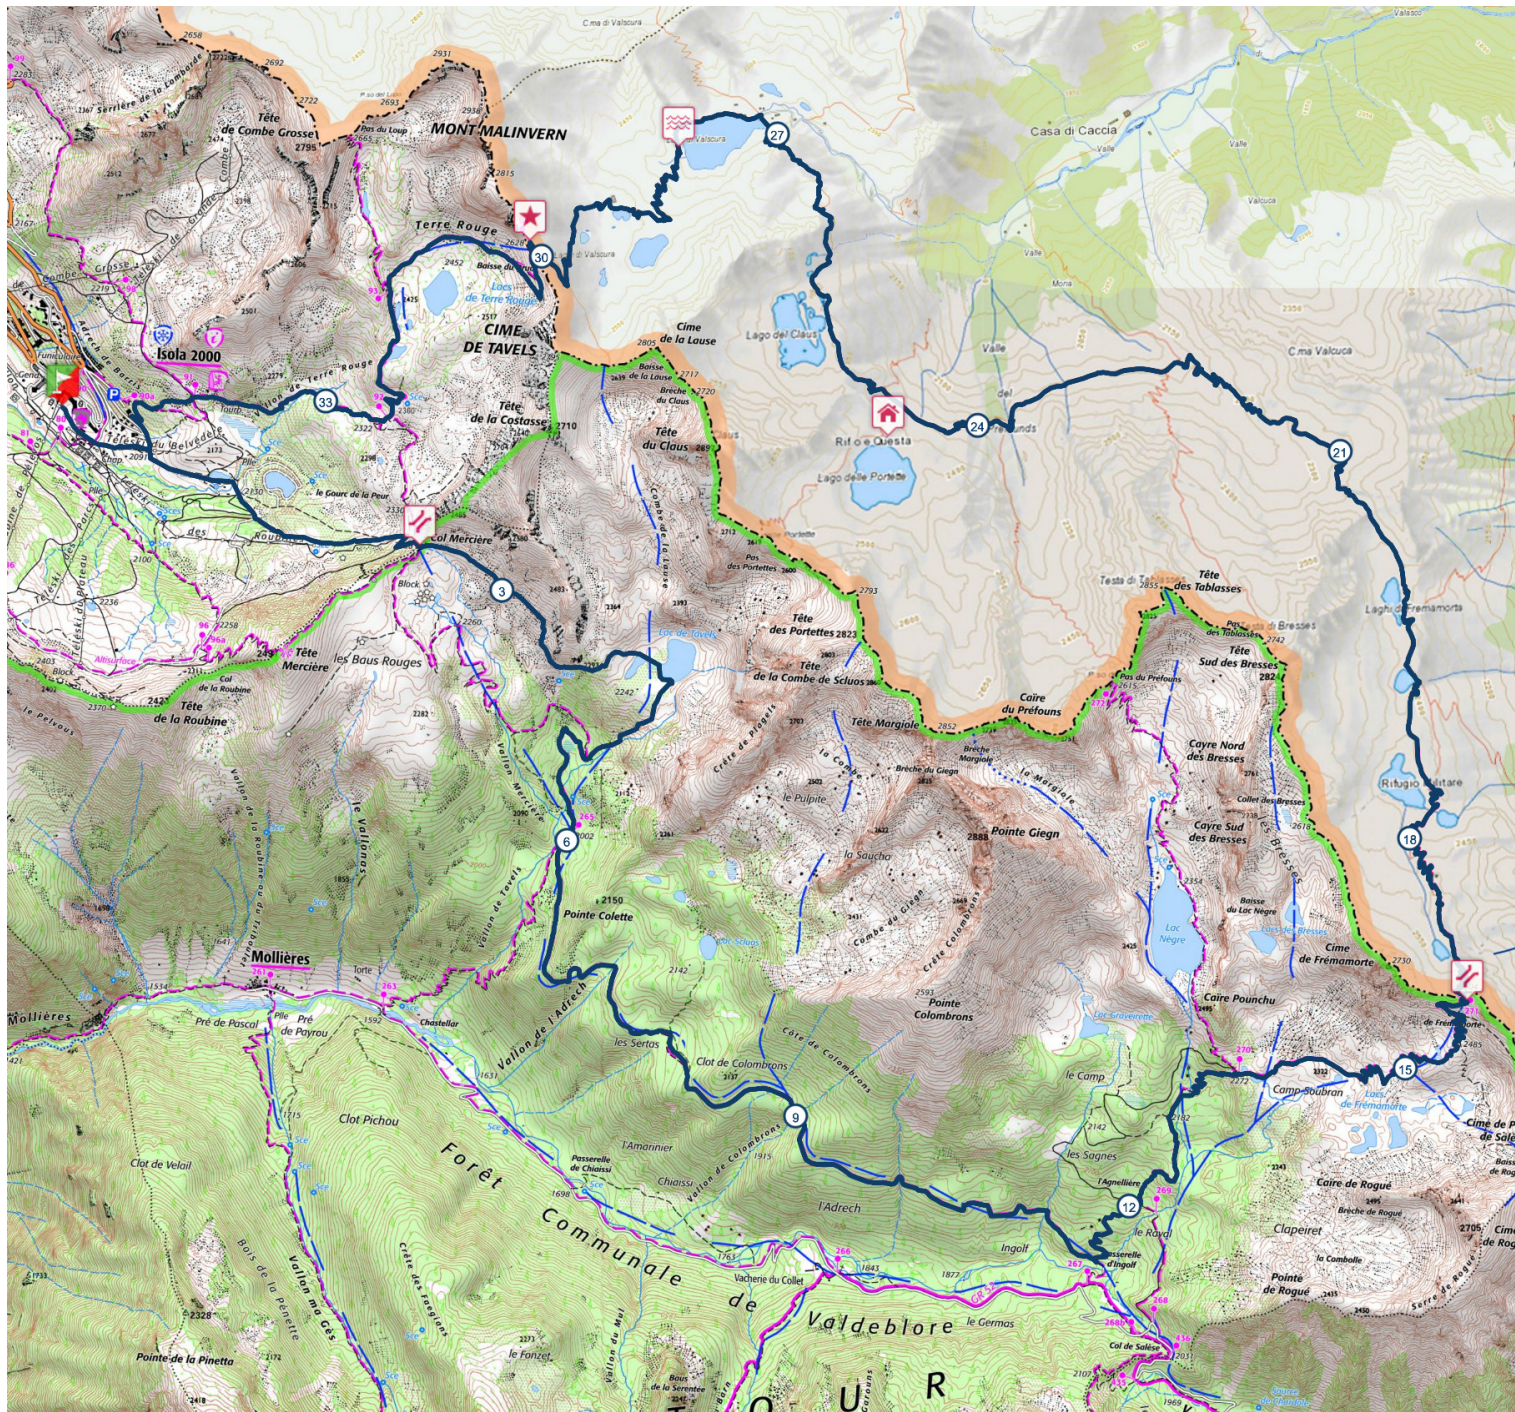

Circuit n°8 noir - Grand Tour des Lacs

35.2 km 1900 m 1900 m

Retrouvez ce parcours sur votre mobile avec l'appli Isolife

<https://tracedetail.com> - ©IGN 2021. Utilisation et reproduction limitées à un usage privé.

> 10% > 20% > 30%

©TraceDeTrail.com