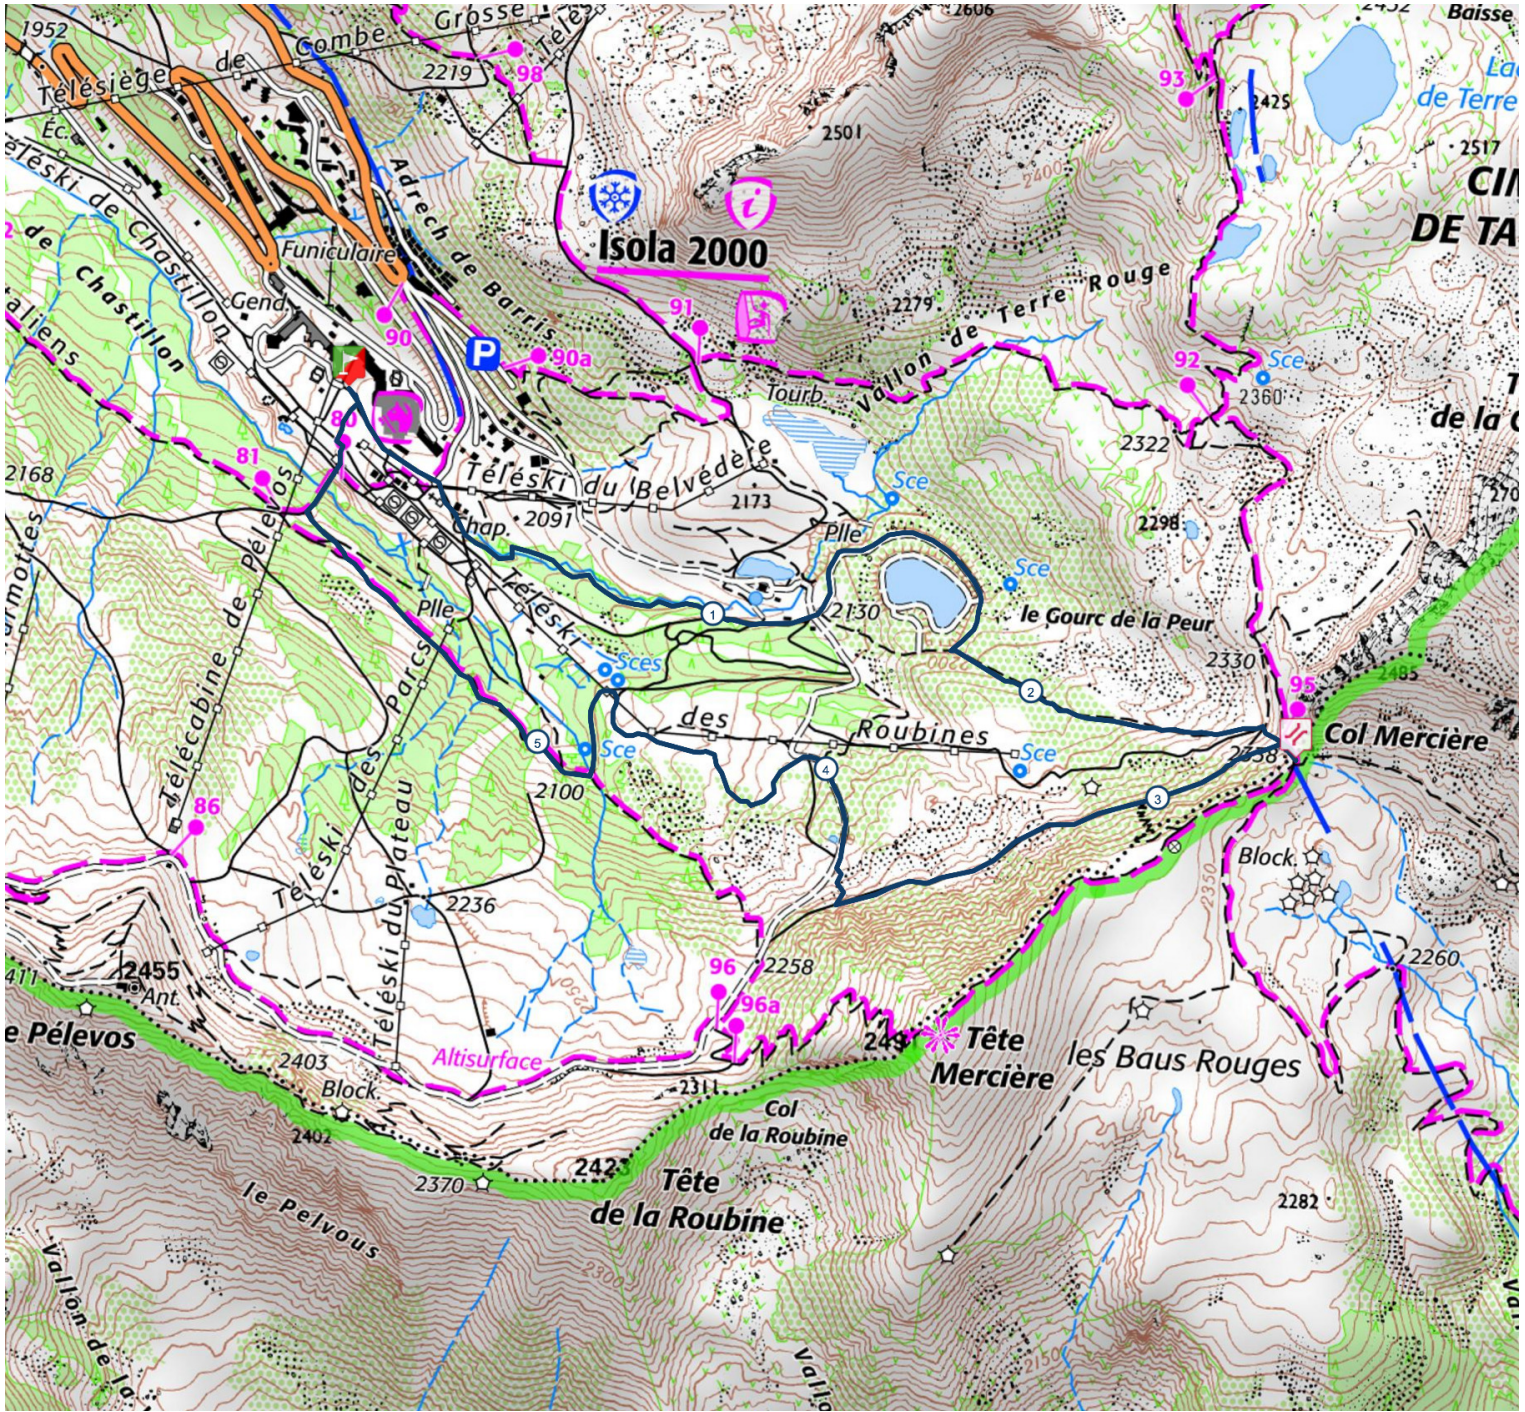

Circuit n°5 vert - Parcours famille Mercières

6 km

340 m

340 m

Retrouvez ce parcours sur votre mobile avec l'appli Isolife

<https://tracedetail.com> - ©IGN 2021. Utilisation et reproduction limitées à un usage privé.

> 10% > 20% > 30%

©TraceDeTrail.com