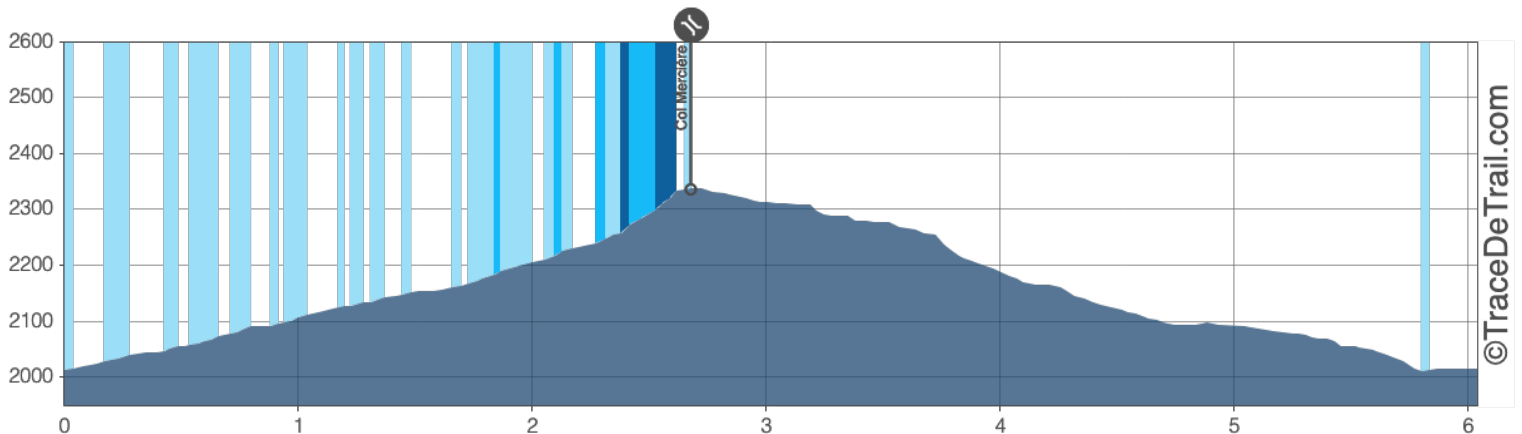

Circuit n°5 vert - Parcours famille Mercières

6 km

340 m

340 m

Retrouvez ce parcours sur votre mobile avec l'appli Isolife

<https://tracedetail.com> - ©IGN 2021. Utilisation et reproduction limitées à un usage privé.

> 10% > 20% > 30%

©TraceDeTrail.com